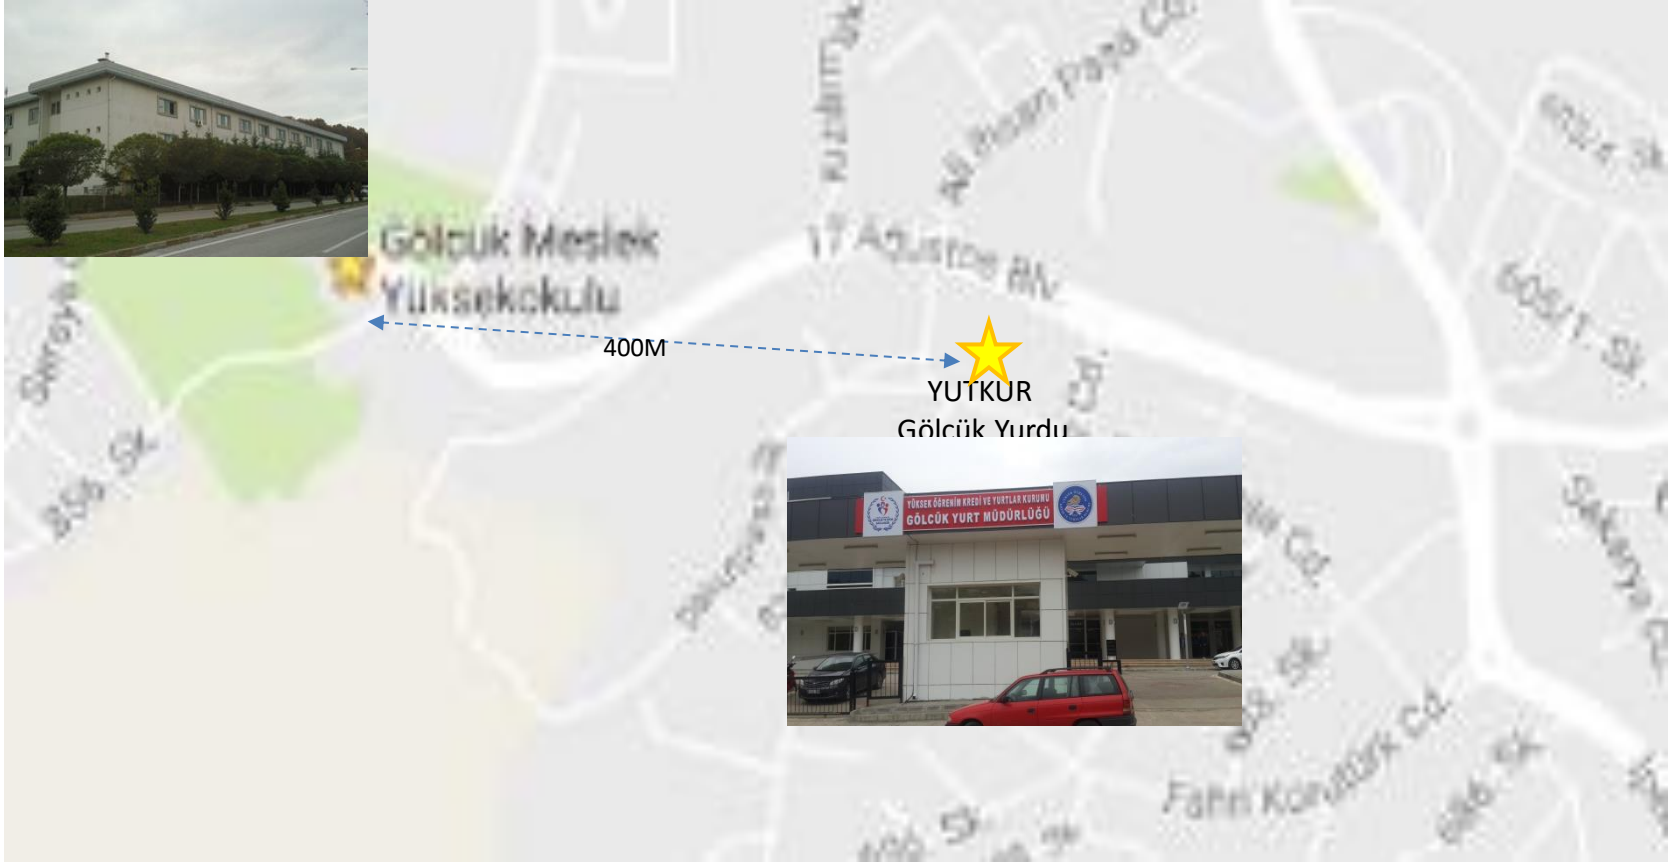

# GÖLCÜK MESLEK YÜKSEKOKULU BARINMA İMKANLARI

GÖLCÜK MESLEK YÜKSEKOKULU öğrencilerimizin barınma sorunu 2016 Mayıs ayında hizmete giren Kredi Yurtlar Kurumu (KYK) nun hizmete giren 5-10 dakikalık yürüme mesafesindeki GÖLCÜK YURDU ile çözülmüştür. Öğrencilerimiz yurttan okulumuza yaya veya toplu taşıma araçları ile ulaşabilmektedir. Yurt bir birinden bağımsız 150 kız ve 150 erkek öğrencinin kalabileceği ayrı bloklar halinde inşa edilmiştir. Öğrencilerin tüm ihtiyaçlarına cevap verecek şekilde modern bir görünüme sahiptir. Bunun yanı sıra, arzu eden öğrenciler için yakın çevrede pansiyon ve kiralık öğrenci evleri de bulunabilmektedir.